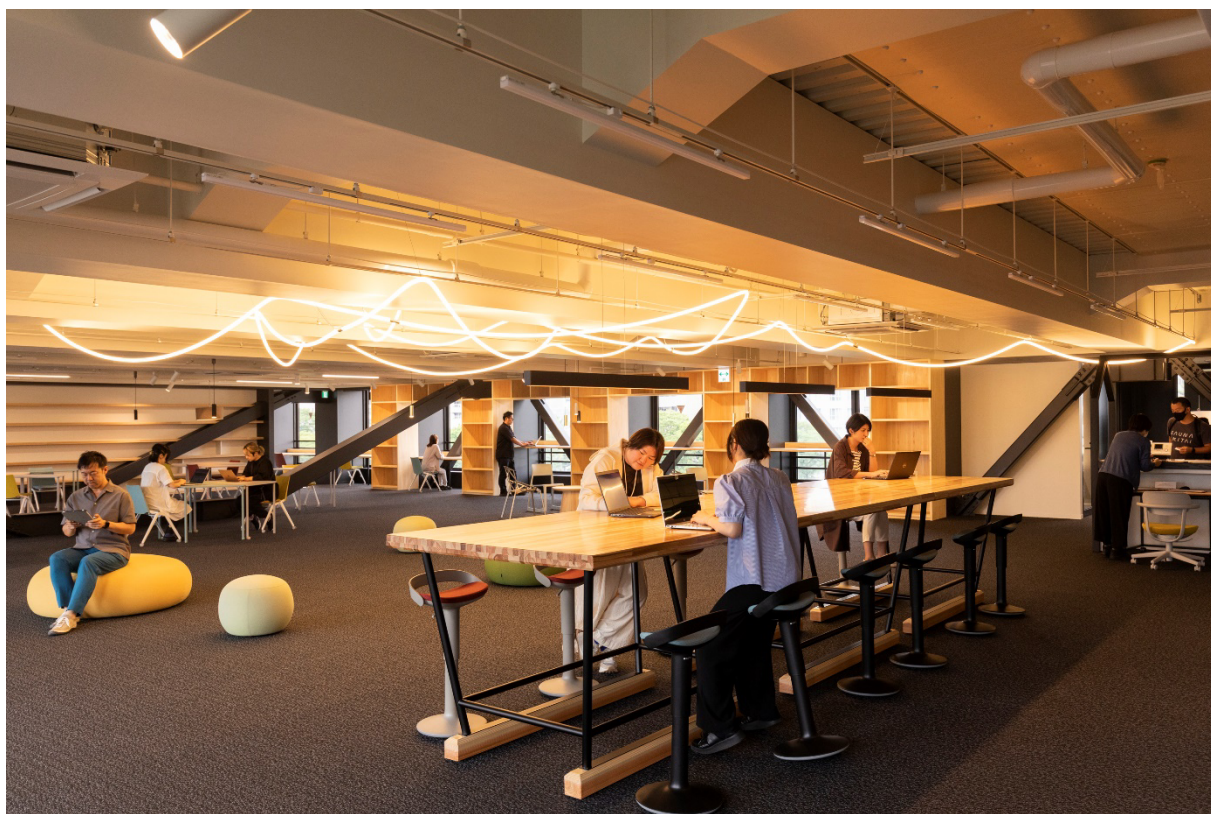

武蔵野美術大学では、これまでも、起業を志す学生に向けたキャリア支援プログラムや、社会人向け価値創造人材育成プログラムなど、さまざまな創業支援を実施してきました。

本認定を受けて、現在コワーキングスペースとして運営している「Ma」をインキュベーション施設として整備するとともに、インキュベーションマネージャーの配置、創業支援体制の拡充、スタートアップ支援プログラムなど、ソフト面の拡充を行っていきます。

なお、本事業の認定は、学校法人が運営するインキュベーション施設としては初めてとなります。
(2023年12月6日現在)